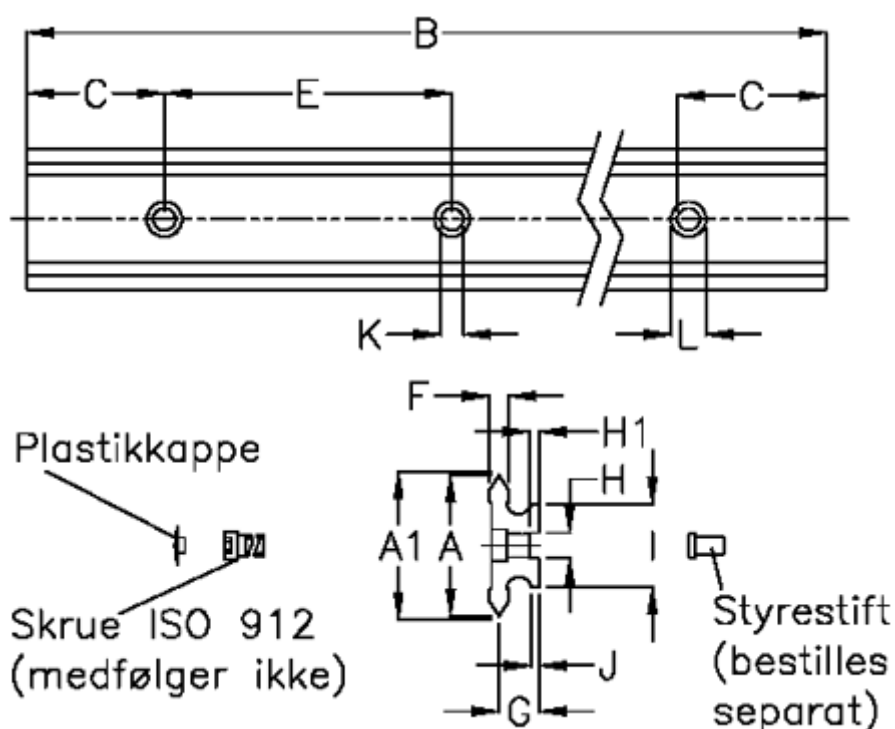

Varenummer: 057120930562
 Beskrivelse: Hepco GV3 profilskinne NM 76 L3056 P2
 med forsænkede huller

Mål

A	= 76	G	= 12.7	vægt kg/1000 = 7.00
A1	= 76.74	H	= 12	
B	= 3056	H1	= 4.0	
C	= 43.0	I	= 58.0	
E	= 90	J	= 2.30	
F	= 6.42	K	= 9.0	
For leje	= J34	L	= 15 x 8.1	
For styrestift	= SDP12	Præcisionstype	= P2	